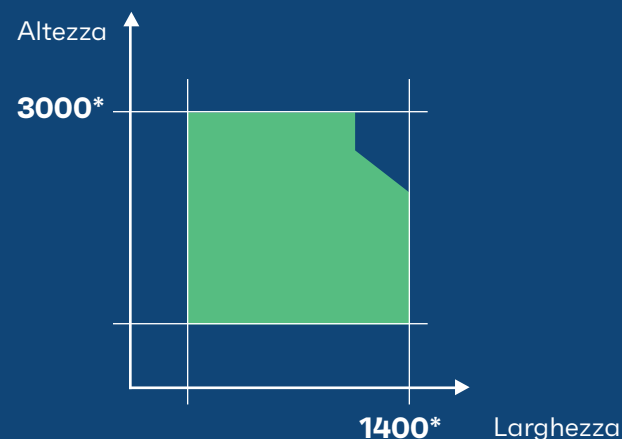

ConceptSystem 77 Porte Informazioni generali

Dimensioni max anta (mm)