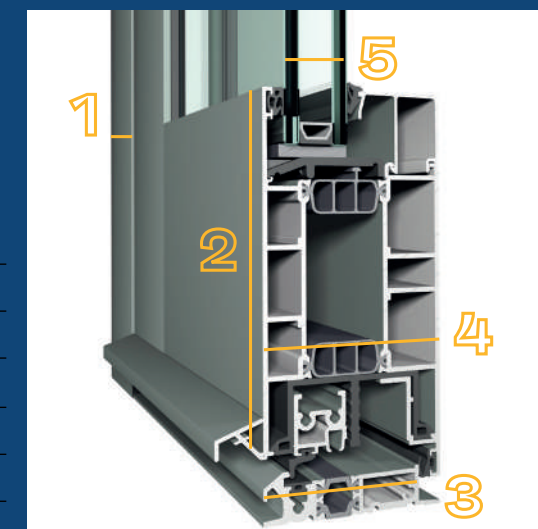

Porta con
cerniere laterali
250

Porta
pivot
200

Dimensioni visibili (mm)

Porta ad apertura interna

1	Larghezza min. telaio	68
2	Larghezza min. anta	76
3	Profondità telaio	68
4	Profondità anta	68
5	Spessore vetro	fino a 49